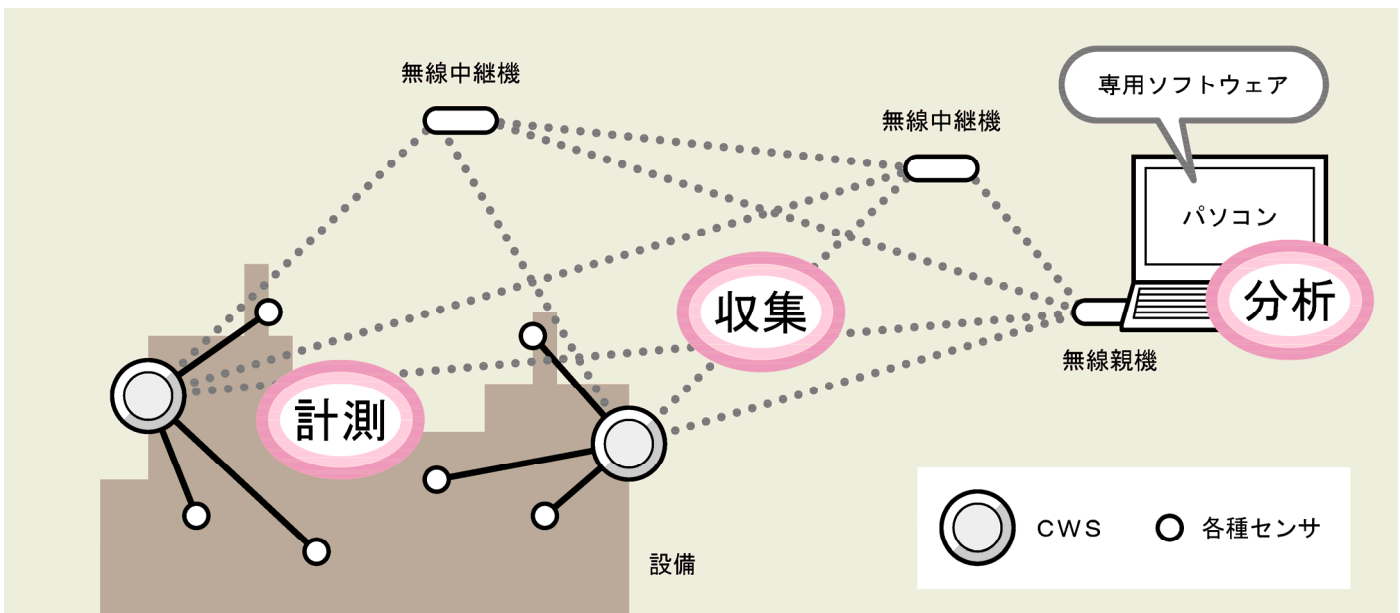

創意工夫で無限に活用可能。IOTの新コンセプト「DIY型」。

CWS

製造現場の状況を
リアルタイムに把握・活用!!

Departures

株式会社デパーチャー

I o T を邪魔する三つの課題

既存の設備にセンサなどを取り付け、その状況をリアルタイムに収集・記録する「I o T」は、いわば設備の健康診断。それまで見過ごされていた設備の不健康をあぶり出し、ものづくり現場のムリ・ムダ・ムラをなくします。大きなカイゼン効果が注目されるI o Tですが、現実にはまだ広くは取り組まれていません。それはI o Tに「高い」・「難しい」・「面倒くさい」という三つの課題があり、私たちの取り組みを邪魔していたからです。カイゼンに近づきたいのに、とても近づけない。本製品「CWS」は、これらの3課題を解消することを狙いとして企画・開発された、DIY型の新しいI o T機器です。

試行錯誤を前提とした設計で I o T の 3 課題を解消

「現場での試行錯誤が避けられないI o T。その負担を軽くするにはどうすればいいだろうか?」、それが本製品の最も重要な開発テーマでした。本製品ではセンサ回路の自作が可能な新設計を採用し、真に「安価」・「簡単」・「手軽」なI o Tを実現しました。

まだまだあるCWSの特徴

本製品は数多くのユニークな特徴で、過去のIoTにつきものだった「高い」・「難しい」・「面倒くさい」を多面的に解消します。

特徴	説明
DIY感覚で使いこなせる	自由度が高く、お客様のスキルに応じていくらかでも高度な活用ができます。いろいろ試して良いものができたら即実用に供する、実用に供しながら試行錯誤を進めるといった使い方も可能。ものづくり現場で役立つ無線センサを楽しく開発して活用することができます。
ソフトウェアとの相性が抜群	Windows向けのSDK（ソフトウェア開発キット）を使い、目的に合ったオリジナルIoTシステムをお作りいただけます。もちろんソフトウェア開発サービスも用意しています。
サポートサービスが充実	使い方のサポート、センサや電子回路の設計・製作、ソフトウェアやシステムの開発など、本製品に関する各種の技術サービスを提供しています。使いこなせない心配はありません。
セキュリティ上の心配がない	インターネット接続を必要とするクラウドシステムを使いません。本製品がインターネット犯罪者に狙われる入口になり、ランサムウェアの被害を受けたり、秘密の情報が漏洩したりする心配はまったくありません。
少ない予算から始められる	本製品の本体（無線子機）は1セットあたり約4万円。最小構成なら50万円以下でIoTシステムが作れますし、100万円もあれば本格的なシステムに拡張することも可能です。

システム構成

「計測」・「収集」・「分析」がIoTの3要素。無線で簡単にパソコンとつながる本製品なら、理想のIoTがすぐに実現できます。

CWSで何ができるのか？

本製品で何ができるかは、センサとソフトウェアの組み合わせ次第。その例を一部紹介します。ソフトウェアは弊社で作ることもできますし、お客様の自作を弊社がお手伝いすることもできます。お客様ならではの新しい使い方を見つけてください。

センサ	ソフトウェア	できること
機械の状態表示灯に光センサを取り付け	表示灯の点灯時間を集計	機械ごとの稼働率が測定できます。
装置の扉にリードスイッチを取り付け	扉の開閉回数を計数	装置ごとの製品生産数が把握できます。
在庫コンテナの台に荷重センサを取り付け	コンテナの重量変化を監視	在庫発注のタイミングが予想できます。
機械の保守エリアに人感センサを取り付け	保守作業の頻度・時間を測定	機械ごとの故障しやすさが把握できます。