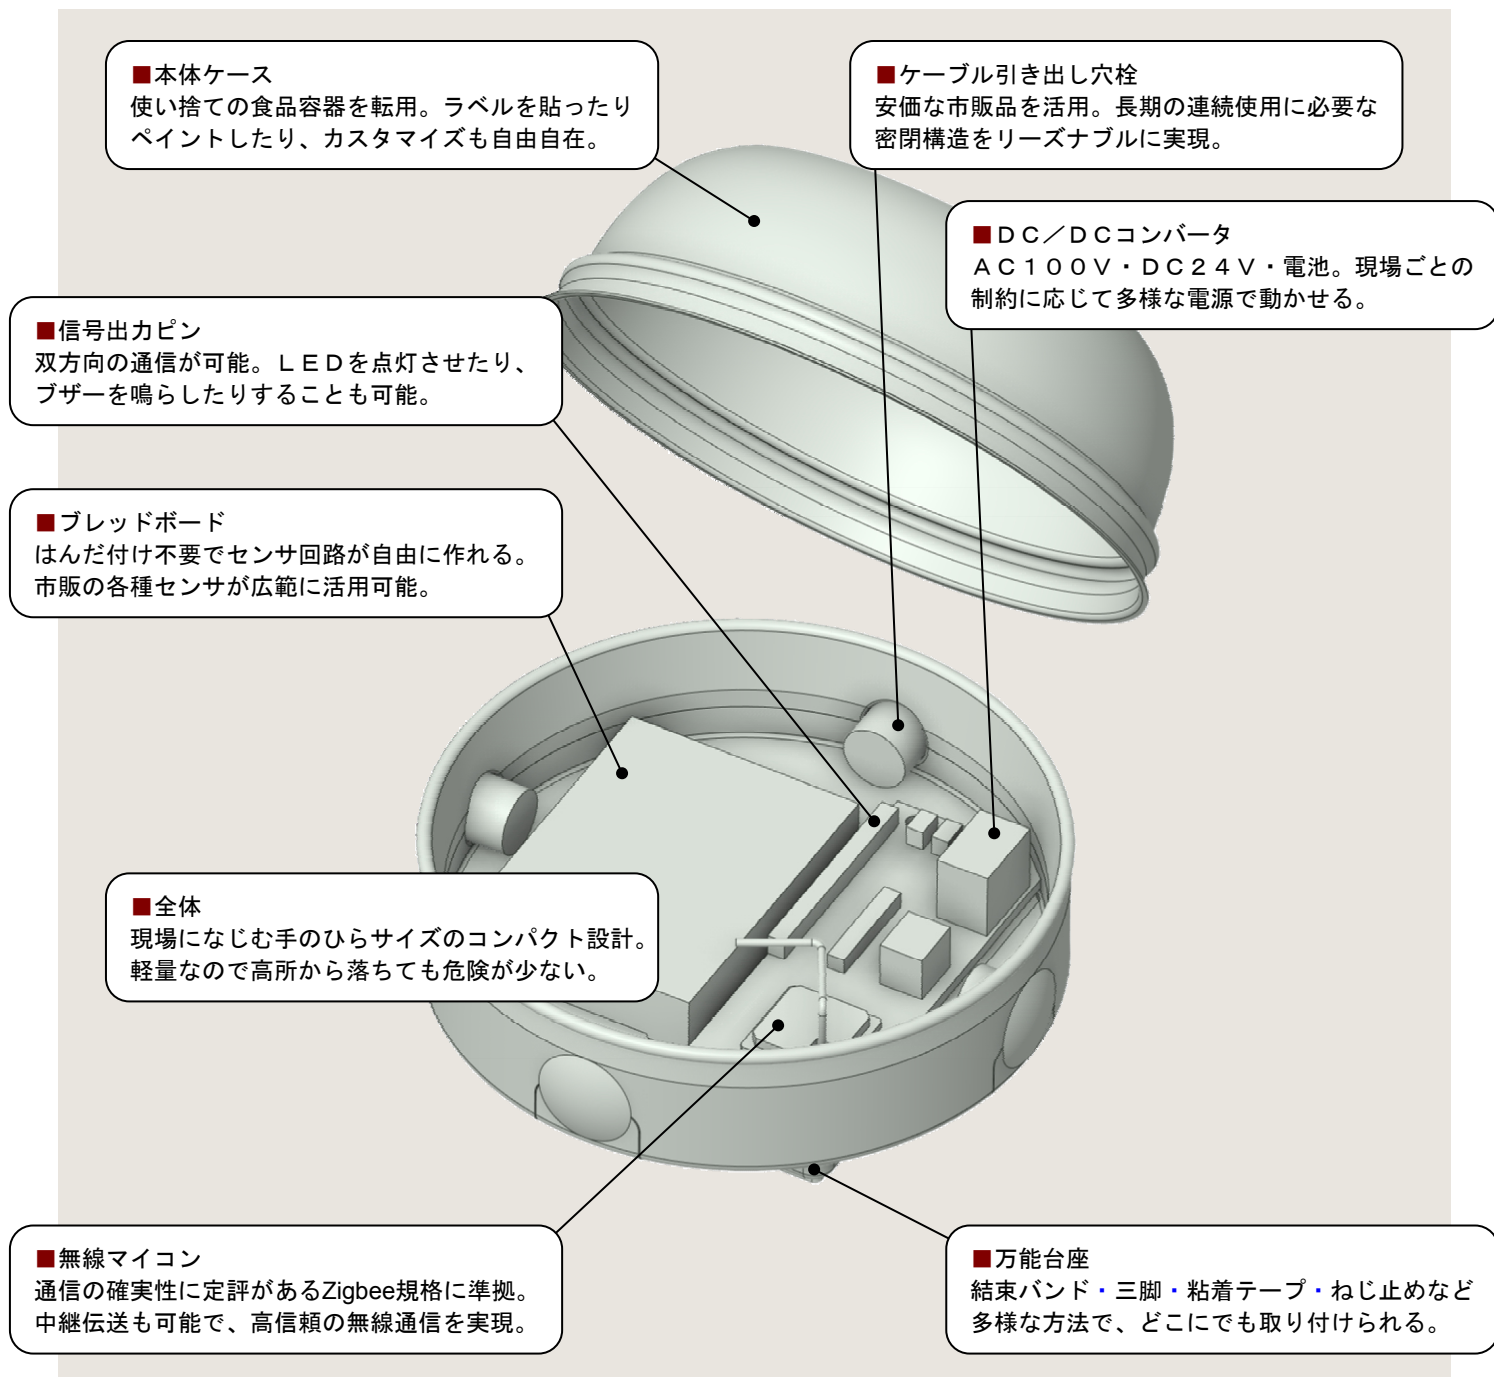

創意工夫で無限に活用可能。IOTの新コンセプト「DIY型」。

CWS

製造現場の状況を
リアルタイムに把握・活用!!

Departures

株式会社デパーチャー

I o T を邪魔する三つの課題

既存の設備にセンサなどを取り付け、その状況をリアルタイムに収集・記録する「I o T」は、いわば設備の健康診断。それまで見過ごされていた設備の不健康をあぶり出し、ものづくり現場のムリ・ムダ・ムラをなくします。大きなカイゼン効果が注目されるI o Tですが、現実にはまだ広くは取り組まれていません。それはI o Tに「高い」・「難しい」・「面倒くさい」という三つの課題があり、私たちの取り組みを邪魔していたからです。カイゼンに近づきたいのに、とても近づけない。本製品「CWS」は、これらの3課題を解消することを狙いとして企画・開発された、DIY型の新しいI o T機器です。

試行錯誤を前提とした設計で I o T の 3 課題を解消

「現場での試行錯誤が避けられないI o T。その負担を軽くするにはどうすればいいだろうか?」、それが本製品の最も重要な開発テーマでした。本製品ではセンサ回路の自作が可能な新設計を採用し、真に「安価」・「簡単」・「手軽」なI o Tを実現しました。

まだまだあるCWSの特徴

本製品は数多くのユニークな特徴で、過去のIoTにつきものだった「高い」・「難しい」・「面倒くさい」を多面的に解消します。

システム構成

「計測」・「収集」・「分析」がIoTの3要素。無線で簡単にパソコンとつながる本製品なら、理想のIoTがすぐに実現できます。

CWSで何ができるのか？

本製品で何ができるかは、センサとソフトウェアの組み合わせ次第。その例を一部紹介します。ソフトウェアは弊社で作ることもできますし、お客様の自作を弊社がお手伝いすることもできます。お客様ならではの新しい使い方を見つけてください。

センサ	ソフトウェア	できること
機械の状態表示灯に光センサを取り付け	表示灯の点灯時間を集計	機械ごとの稼働率が測定できます。
装置の扉にリードスイッチを取り付け	扉の開閉回数を計数	装置ごとの製品生産数が把握できます。
在庫コンテナの台に荷重センサを取り付け	コンテナの重量変化を監視	在庫発注のタイミングが予想できます。
機械の保守エリアに人感センサを取り付け	保守作業の頻度・時間を測定	機械ごとの故障しやすさが把握できます。