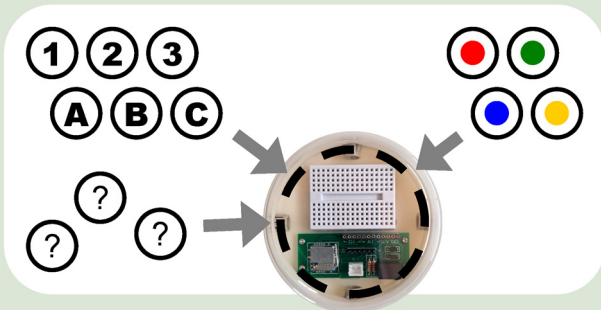

システム構成

「計測」・「収集」・「分析」がIoTの3要素。無線で簡単にパソコンとつながる本製品なら、理想のIoTがすぐに実現できます。

CWSで何ができるのか？

本製品で何ができるかは、センサとソフトウェアの組み合わせ次第。その例を一部紹介します。ソフトウェアは弊社で作ることもできますし、お客様の自作を弊社がお手伝いすることもできます。お客様ならではの新しい使い方を見つけてください。

センサ	ソフトウェア	できること
機械の状態表示灯に光センサを取り付け	表示灯の点灯時間を集計	機械ごとの稼働率が測定できます。
装置の扉にリードスイッチを取り付け	扉の開閉回数を計数	装置ごとの製品生産数が把握できます。
在庫コンテナの台に荷重センサを取り付け	コンテナの重量変化を監視	在庫発注のタイミングが予想できます。
機械の保守エリアに人感センサを取り付け	保守作業の頻度・時間を測定	機械ごとの故障しやすさが把握できます。

CWSのユニークで高度な使い方

DIY型IoT機器である本製品の自由度は無限大。お客様の創意工夫でいくらかでも高度な使い方が可能です。

電子部品ショップで安く買える、各種センサが活用可能

どこにでも取り付けられ、設置の面倒をほとんど解消

出力デバイスを駆動し、人に状況を知らせることも可能

自由なデザイン変更で、管理しやすく、運用を楽しく

オプションの製品・サービスも充実

お客様が本製品を高度に活用する取り組みをお手伝いするオプションをいろいろ用意しています。